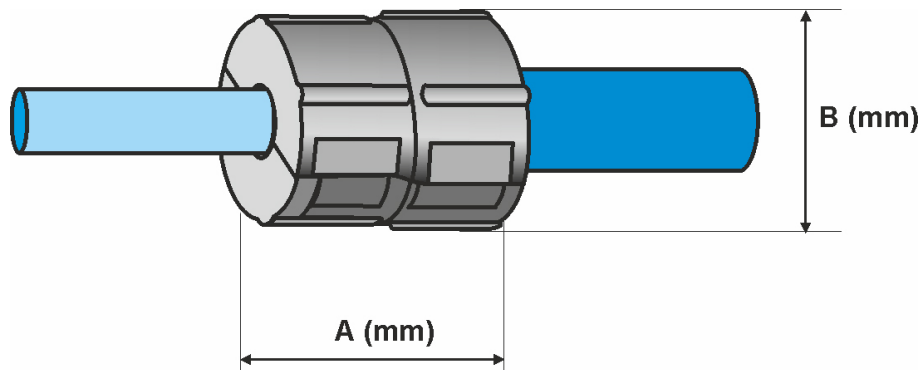

# Teilbare Rohrabdichtungen 16mm

Diese teilbare Rohrabdichtung eignet sich zur gas- und wasserdichten Abdichtung von Schutzrohren, durch die Subducts oder Kabel geführt werden.

Die Rohrabdichtung ist schnell und einfach bei neuen oder vorhandenen Installationen anzubringen. Das kompakte Design dieser Dichtung erlaubt die Montage in allen Situationen, auch an schwer zugänglichen Stellen.

Durch das Aufschrauben der Rohrabdichtung auf das Schutzrohr wird der Gummi im Gehäuse zwischen Rohr und Subduct zusammengepresst und versiegelt den Übergang. Dies gewährleistet eine gas- und wasserdichte Abdichtung.

## Eigenschaften

- Gas- und wasserdicht bis 0,5 bar
- Auszugskraft Dichtung vs Rohr  $\geq 160N$
- Für nachträgliche Montage geeignet
- Einfache Handhabung
- Intelligente, schlanke Bauform
- Weitere Ausführungen auf Anfrage

## Spezifikationen

Abmessungen	A (mm)	B (mm)	Gewicht (g)
Rohrabdichtung 16mm	34	29	18