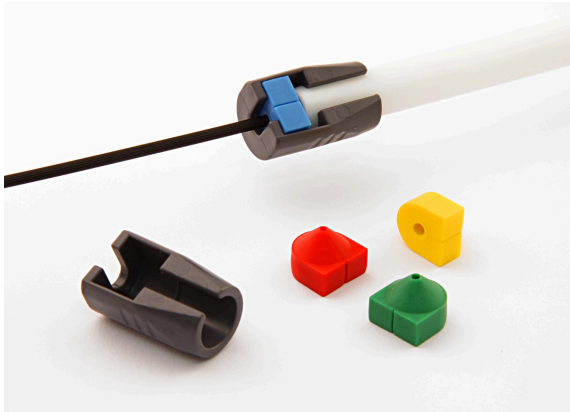

10mm Teilbare Einzelzugabdichtung

Durch die durchdachte teilbare Form der Dichtung ist das Abdichten absolut kein Problem mehr. Die Dichtung wird einfach über die Glasfaser gelegt und auf das PVC-Röhrchen geschoben.

Das kompakte Design dieser Abdichtung erlaubt die Montage in allen Situationen, auch an schwer zugänglichen Stellen.

Die konische Form des Dichtelements macht den Einsatz bei verschiedenen Kabelgrößen möglich.

Nach dem Anbringen des Dichtungsgummis um das Kabel, wird dieses mit dem Kunststoffgehäuse komprimiert und dichtet komplett ab.

Eigenschaften

- Gas- und wasserdicht bis 0,5 bar (abhängig von der Konfiguration)
- Auszugskraft Dichtung vs Rohr $\geq 100\text{N}$
- Für nachträgliche Montage geeignet
- Einfache Handhabung
- Mühelos um das Glasfaserkabel zu legen
- Intelligente, schlanke Bauform
- Gummidichtungen mit Farbcodierungen
- Weitere Ausführungen auf Anfrage
- Für Rohre mit glatter Innenwand

10mm Teilbare Einzelzugabdichtung

Spezifikationen

Eigenschaften	Wert
Abmessungen	24mm x 15mm
Gehäuse	PC-basiert
Stopfen	TPE
Abdichtung	bis 0,5 bar

Auszugskraft Dichtung vs Rohr						
Rohrgröße	Abdichtung s-Typ					
AD	823554.x	823555.x	823556.x	823557.x	823558.x	8235510.x
4	>20 N					
5		>20 N				
6			>20 N			
7				>20 N		
8					>50 N	
10						>100 N