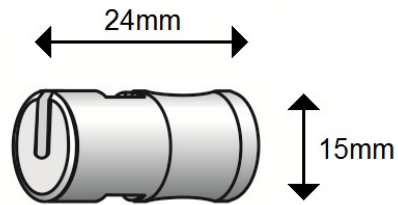

10mm Teilbare Einzelzugabdichtung

Durch die durchdachte teilbare Form der Dichtung ist das Abdichten absolut kein Problem mehr. Die Dichtung wird einfach über die Glasfaser gelegt und auf das PVC-Röhrchen geschoben.

Das kompakte Design dieser Abdichtung erlaubt die Montage in allen Situationen, auch an schwer zugänglichen Stellen.

Die konische Form des Dichtelements macht den Einsatz bei verschiedenen Kabelgrößen möglich.

Nach dem Anbringen des Dichtungsgummis um das Kabel, wird dieses mit dem Kunststoffgehäuse komprimiert und dichtet komplett ab.

Eigenschaften

- Gas- und wasserdicht bis 0,5 bar (abhängig von der Konfiguration)
- Auszugskraft Dichtung vs Rohr $\geq 100\text{N}$
- Für nachträgliche Montage geeignet
- Einfache Handhabung
- Mühelos um das Glasfaserkabel zu legen
- Intelligente, schlanke Bauform
- Gummidichtungen mit Farbcodierungen
- Weitere Ausführungen auf Anfrage
- Für Rohre mit glatter Innenwand

10mm Teilbare Einzelzugabdichtung

Spezifikationen

Eigenschaften	Wert
Abmessungen	24mm x 15mm
Gehäuse	PC-basiert
Stopfen	TPE
Abdichtung	bis 0,5 bar

Auszugskraft Dichtung vs Rohr						
Rohrgröße	Abdichtung s-Typ					
AD	823554.x	823555.x	823556.x	823557.x	823558.x	8235510.x
4	>20 N					
5		>20 N				
6			>20 N			
7				>20 N		
8					>50 N	
10						>100 N