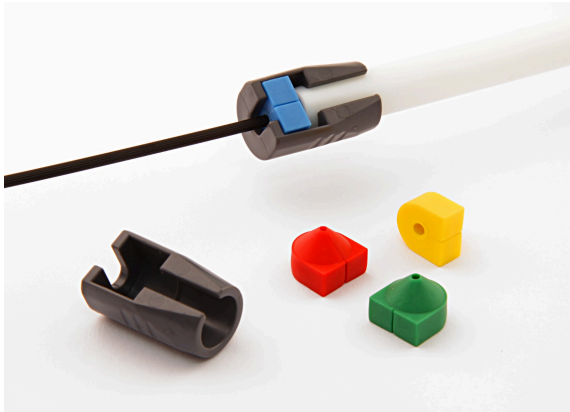

10mm Teilbare Einzelzugabdichtung

Durch die durchdachte teilbare Form der Dichtung ist das Abdichten absolut kein Problem mehr. Die Dichtung wird einfach über die Glasfaser gelegt und auf das PVC-Röhrchen geschoben.

Das kompakte Design dieser Abdichtung erlaubt die Montage in allen Situationen, auch an schwer zugänglichen Stellen.

Die konische Form des Dichtelements macht den Einsatz bei verschiedenen Kabelgrößen möglich.

Nach dem Anbringen des Dichtungsgummis um das Kabel, wird dieses mit dem Kunststoffgehäuse komprimiert und dichtet komplett ab.

Eigenschaften

- Gas- und wasserdicht bis 0,5 bar (abhängig von der Konfiguration)
- Auszugskraft Dichtung vs Rohr $\geq 100\text{N}$
- Für nachträgliche Montage geeignet
- Einfache Handhabung
- Mühelos um das Glasfaserkabel zu legen
- Intelligente, schlanke Bauform
- Gummidichtungen mit Farbcodierungen
- Weitere Ausführungen auf Anfrage
- Für Rohre mit glatter Innenwand

10mm Teilbare Einzelzugabdichtung

Spezifikationen

Eigenschaften	Wert
Abmessungen	24mm x 15mm
Gehäuse	PC-basiert
Stopfen	TPE
Abdichtung	bis 0,5 bar

Auszugskraft t Dichtung vs Rohr						
Rohrgröße	Abdichtung s-Typ					
AD	823554.x	823555.x	823556.x	823557.x	823558.x	8235510.x
4	>20 N					
5		>20 N				
6			>20 N			
7				>20 N		
8					>50 N	
10						>100 N