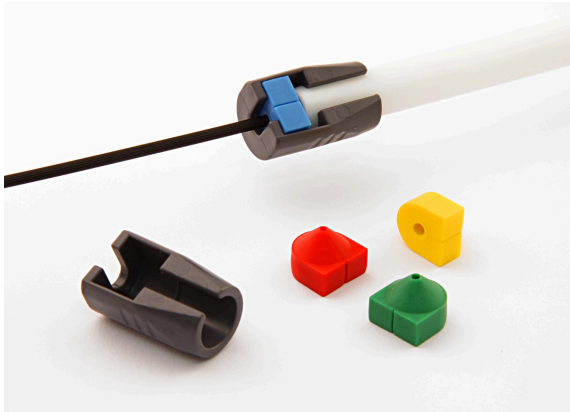

10mm Teilbare Einzelzugabdichtung

Durch die durchdachte teilbare Form der Dichtung ist das Abdichten absolut kein Problem mehr. Die Dichtung wird einfach über die Glasfaser gelegt und auf das PVC-Röhrchen geschoben.

Das kompakte Design dieser Abdichtung erlaubt die Montage in allen Situationen, auch an schwer zugänglichen Stellen.

Die konische Form des Dichtelements macht den Einsatz bei verschiedenen Kabelgrößen möglich.

Nach dem Anbringen des Dichtungsgummis um das Kabel, wird dieses mit dem Kunststoffgehäuse komprimiert und dichtet komplett ab.

Eigenschaften

- Gas- und wasserdicht bis 0,5 bar (abhängig von der Konfiguration)
- Auszugskraft Dichtung vs Rohr $\geq 100\text{N}$
- Für nachträgliche Montage geeignet
- Einfache Handhabung
- Mühelos um das Glasfaserkabel zu legen
- Intelligente, schlanke Bauform
- Gummidichtungen mit Farbcodierungen
- Weitere Ausführungen auf Anfrage
- Für Rohre mit glatter Innenwand

10mm Teilbare Einzelzugabdichtung

Spezifikationen

| Eigenschaften | Wert |
|---------------|-------------|
| Abmessungen | 24mm x 15mm |
| Gehäuse | PC-basiert |
| Stopfen | TPE |
| Abdichtung | bis 0,5 bar |