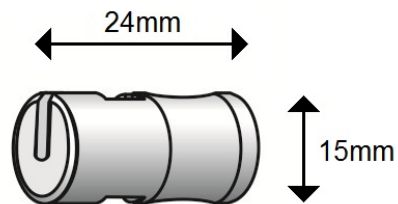

10mm Teilbare Einzelzugabdichtung

Durch die durchdachte teilbare Form der Dichtung ist das Abdichten absolut kein Problem mehr. Die Dichtung wird einfach über die Glasfaser gelegt und auf das PVC-Röhrchen geschoben.

Das kompakte Design dieser Abdichtung erlaubt die Montage in allen Situationen, auch an schwer zugänglichen Stellen.

Die konische Form des Dichtelements macht den Einsatz bei verschiedenen Kabelgrößen möglich.

Nach dem Anbringen des Dichtungsgummis um das Kabel, wird dieses mit dem Kunststoffgehäuse komprimiert und dichtet komplett ab.

Eigenschaften

- Gas- und wasserdicht bis 0,5 bar (abhängig von der Konfiguration)
- Auszugskraft Dichtung vs Rohr $\geq 100\text{N}$
- Für nachträgliche Montage geeignet
- Einfache Handhabung
- Mühelos um das Glasfaserkabel zu legen
- Intelligente, schlanke Bauform
- Gummidichtungen mit Farbcodierungen
- Weitere Ausführungen auf Anfrage
- Für Rohre mit glatter Innenwand

10mm Teilbare Einzelzugabdichtung

Spezifikationen

| Eigenschaften | Wert |
|---------------|-------------|
| Abmessungen | 24mm x 15mm |
| Gehäuse | PC-basiert |
| Stopfen | TPE |
| Abdichtung | bis 0,5 bar |