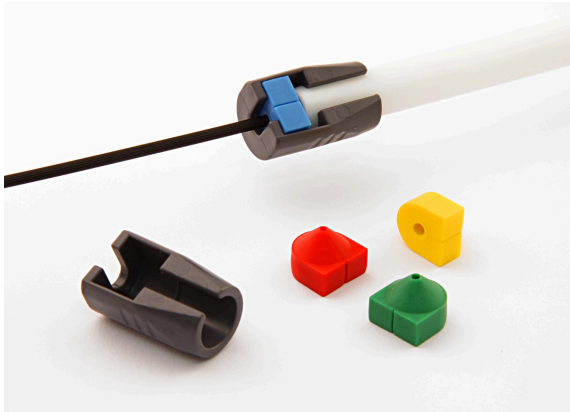

# 10mm Teilbare Einzelzugabdichtung

Durch die durchdachte teilbare Form der Dichtung ist das Abdichten absolut kein Problem mehr. Die Dichtung wird einfach über die Glasfaser gelegt und auf das PVC-Röhrchen geschoben.

Das kompakte Design dieser Abdichtung erlaubt die Montage in allen Situationen, auch an schwer zugänglichen Stellen.

Die konische Form des Dichtelements macht den Einsatz bei verschiedenen Kabelgrößen möglich.

Nach dem Anbringen des Dichtungsgummis um das Kabel, wird dieses mit dem Kunststoffgehäuse komprimiert und dichtet komplett ab.

## Eigenschaften

- Gas- und wasserdicht bis 0,5 bar (abhängig von der Konfiguration)
- Auszugskraft Dichtung vs Rohr  $\geq 100\text{N}$
- Für nachträgliche Montage geeignet
- Einfache Handhabung
- Mühelos um das Glasfaserkabel zu legen
- Intelligente, schlanke Bauform
- Gummidichtungen mit Farbcodierungen
- Weitere Ausführungen auf Anfrage
- Für Rohre mit glatter Innenwand