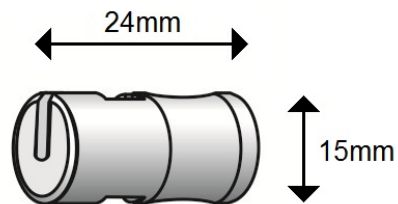

# 10mm Teilbare Einzelzugabdichtung

Durch die durchdachte teilbare Form der Dichtung ist das Abdichten absolut kein Problem mehr. Die Dichtung wird einfach über die Glasfaser gelegt und auf das PVC-Röhrchen geschoben.

Das kompakte Design dieser Abdichtung erlaubt die Montage in allen Situationen, auch an schwer zugänglichen Stellen.

Die konische Form des Dichtelements macht den Einsatz bei verschiedenen Kabelgrößen möglich.

Nach dem Anbringen des Dichtungsgummis um das Kabel, wird dieses mit dem Kunststoffgehäuse komprimiert und dichtet komplett ab.

## Spezifikationen

Eigenschaften	Wert
Abmessungen	24mm x 15mm
Gehäuse	PC-basiert
Stopfen	TPE
Abdichtung	bis 0,5 bar

Auszugskraft t Dichtung vs Rohr						
Rohrgröße	Abdichtung s-Typ					
AD	823554.x	823555.x	823556.x	823557.x	823558.x	8235510.x
4	>20 N					
5		>20 N				
6			>20 N			
7				>20 N		
8					>50 N	
10						>100 N