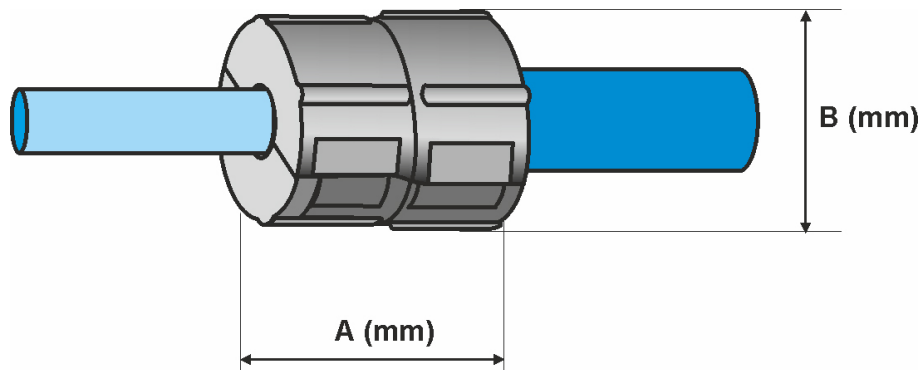

Teilbare Rohrabdichtungen 10mm

Diese teilbare Rohrabdichtung eignet sich zur gas- und wasserdichten Abdichtung von Schutzrohren, durch die Subducts oder Kabel geführt werden.

Die Rohrabdichtung ist schnell und einfach bei neuen oder vorhandenen Installationen anzubringen. Das kompakte Design dieser Dichtung erlaubt die Montage in allen Situationen, auch an schwer zugänglichen Stellen.

Durch das Aufschrauben der Rohrabdichtung auf das Schutzrohr wird der Gummi im Gehäuse zwischen Rohr und Subduct zusammengepresst und versiegelt den Übergang. Dies gewährleistet eine gas- und wasserdichte Abdichtung.

Geeignet für die Anwendung auf Subducts von 10 mm.

PATENTED

Eigenschaften

- Gas- und wasserdicht bis 0,5 bar
- Auszugskraft Dichtung vs Rohr $\geq 100\text{N}$
- Für nachträgliche Montage geeignet
- Einfache Handhabung
- Intelligente, schlanke Bauform
- Weitere Ausführungen auf Anfrage

Teilbare Rohrabdichtungen 10mm

Spezifikationen

Abmessungen	A (mm)	B (mm)	Gewicht (g)
Rohrabdichtungen 10mm	30	24	12

Material / Technische Daten

Eigenschaften	Wert
Kunststoff-Schalenteile	glasfaserverstärktes Polyamid
Abdichtungsstopfen	Silikon
Abdichtung	bis 0,5 bar
Auszugskraft Dichtung vs Rohr	≥ 100N
Mechanische Druckprüfung	≥ 1000N, 10 Sek.